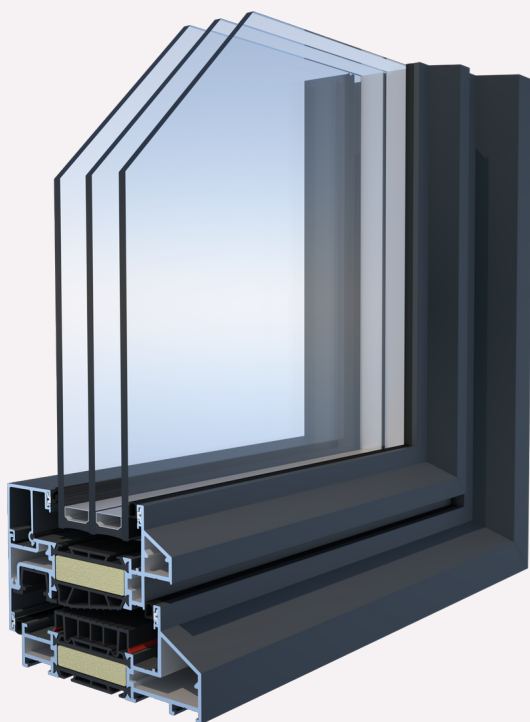

ALUNEO

RAMEN & DEUREN CHASSIS & PORTES

DECALU 110 STEEL

Uf vanaf **1,0 W/(m²k)**

deceuninck

MADE IN
BELGIUM

De Decalu110 STEEL creëert de 'steel look' eigen aan de architectuur van oude industriële gebouwen. Het imiteren van stalen ramen is ideaal in nieuwe eigentijdse woningen en ook in renovatie van bestaande gebouwen en lofts. Deze raamvleugel met zijn uitstekende isolatiewaarde en zijn steel uitzicht kan voorzien worden van dubbele of driedubbele beglazing, Heeft een u-waarde vanaf 1.0 W/(m²k).

Een van de sterkste punten aan dit systeem is de voorgetrokken glasrubbers in de glaslat. Dit helpt niet enkel tegen het inkrimpen van de rubber bij de verschillende temperaturen, maar is ook nog eens tijdbesparend bij de plaatsing.

De ramen zijn automatisch voorzien van 2 veiligheidssluitplaten per vleugel met optie tot RC2N beveiliging. De raamkrukken zijn volledig gelakt, Kierverluchting en onzichtbare scharnieren zijn bijkomende sterke punten.

Technische details

- Kader inbouwdiepte van 110mm
- Centrale middenstijl vanaf 110,5mm
- Uf vanaf 1.0 W/(m²k)
- Glasdikte tot 62mm
- Glaslat met ingetrokken dichting
- Kierverluchting
- Glasgewicht tot 150kg
- Onzichtbare scharnieren
- Kleur kruk volgens raam
- Optie RC2N
- Sterke akoestische prestaties