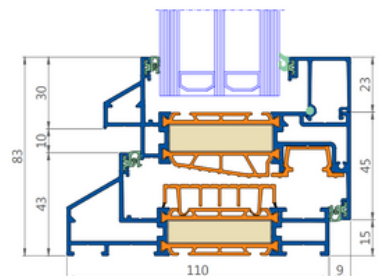

De Decalu110 STEEL creëert de 'steel look' eigen aan de architectuur van oude industriële gebouwen. Het imiteren van stalen ramen is ideaal in nieuwe eigentijdse woningen en ook in renovatie van bestaande gebouwen en lofts. Deze raamvleugel met zijn uitstekende isolatiewaarde en zijn steel uitzicht kan voorzien worden van dubbele of driedubbele beglazing, Heeft een u-waarde vanaf 1.0 W/(m²k).

Een van de sterkste punten aan dit systeem is de voorgetrokken glasrubbers in de glaslat. Dit helpt niet enkel tegen het inkrimpen van de rubber bij de verschillende temperaturen, maar is ook nog eens tijdbesparend bij de plaatsing.

De ramen zijn automatisch voorzien van 2 veiligheidssluitplaten per vleugel met optie tot RC2N beveiliging. De raamkrukken zijn volledig gelakt, Kierverluchting en onzichtbare scharnieren zijn bijkomende sterke punten.

Technische details

- Kader inbouwdiepte van 110mm
- Centrale middenstijl vanaf 110,5mm
- Uf vanaf 1.0 W/(m²k)
- Glasdikte tot 62mm
- Glaslat met ingetrokken dichting
- Kierverluchting
- Glasgewicht tot 150kg
- Onzichtbare scharnieren
- Kleur kruk volgens raam
- Optie RC2N
- Sterke akoestische prestaties

Horizontale doorsnede

Verticale doorsnede

Thermische isolatie

+32 02 669 00 94

Info@aluneo.be

Watermolenstraat 92, 1654 Huizingen