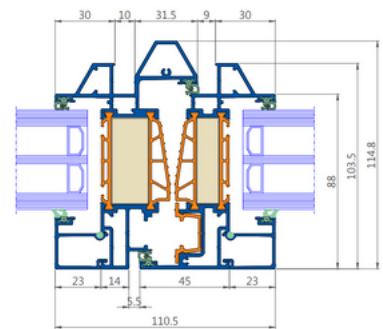

Verticale doorsnede