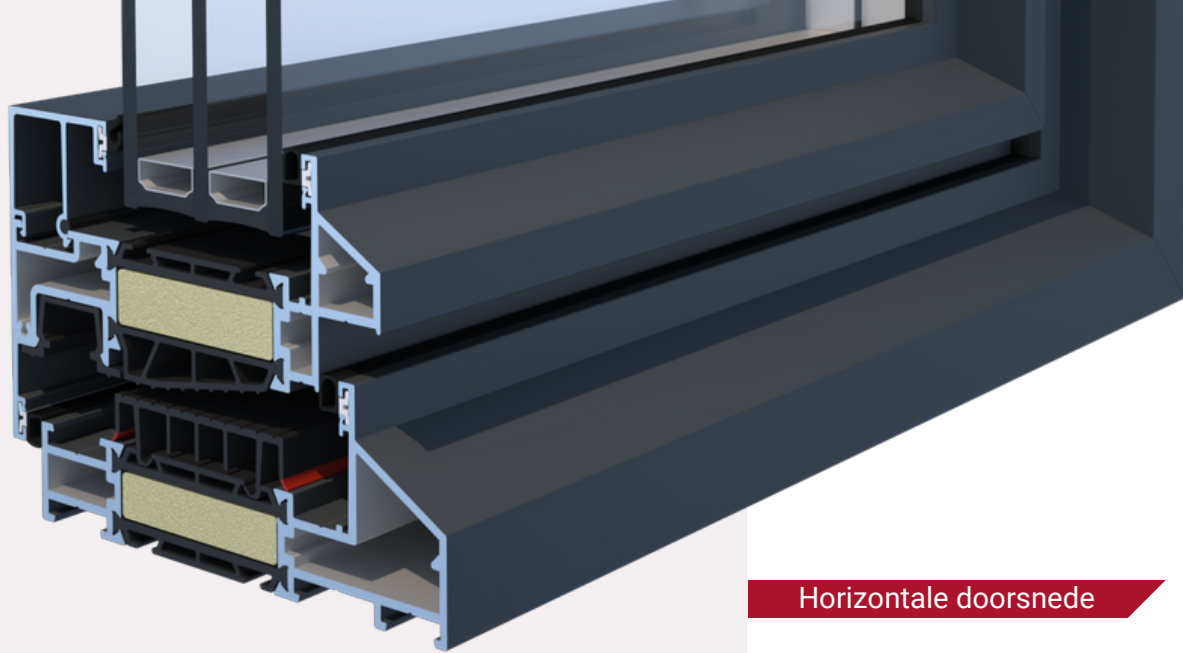

ALUNEO

RAMEN & DEUREN CHASSIS & PORTES

DECALU 110 STEEL

Uf vanaf **1,0 W/(m²k)**

deceuninck

MADE IN
BELGIUM

De Decalu110 STEEL creëert de 'steel look' eigen aan de architectuur van oude industriële gebouwen. Het imiteren van stalen ramen is ideaal in nieuwe eigentijdse woningen en ook in renovatie van bestaande gebouwen en lofts. Deze raamvleugel met zijn uitstekende isolatiewaarde en zijn steel uitzicht kan voorzien worden van dubbele of driedubbele beglazing, Heeft een u-waarde vanaf 1.0 W/(m²k).

Een van de sterkste punten aan dit systeem is de voorgetrokken glasrubbers in de glaslat. Dit helpt niet enkel tegen het inkrimpen van de rubber bij de verschillende temperaturen, maar is ook nog eens tijdbesparend bij de plaatsing.

De ramen zijn automatisch voorzien van 2 veiligheidssluitplaten per vleugel met optie tot RC2N beveiliging. De raamkrukken zijn volledig gelakt, Kierverluchting en onzichtbare scharnieren zijn bijkomende sterke punten.

Technische details

- Kader inbouwdiepte van 110mm
- Centrale middenstijl vanaf 110,5mm
- Uf vanaf 1.0 W/(m²k)
- Glasdikte tot 62mm
- Glaslat met ingetrokken dichting
- Kierverluchting
- Glasgewicht tot 150kg
- Onzichtbare scharnieren
- Kleur kruk volgens raam
- Optie RC2N
- Sterke akoestische prestaties