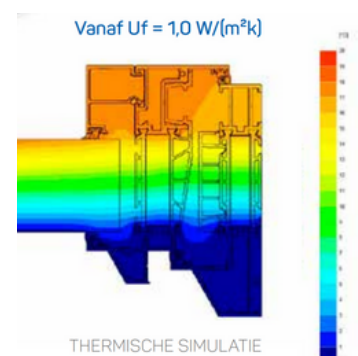

Thermische isolatie

+32 02 669 00 94

Info@aluneo.be

Watermolenstraat 92, 1654 Huizingen