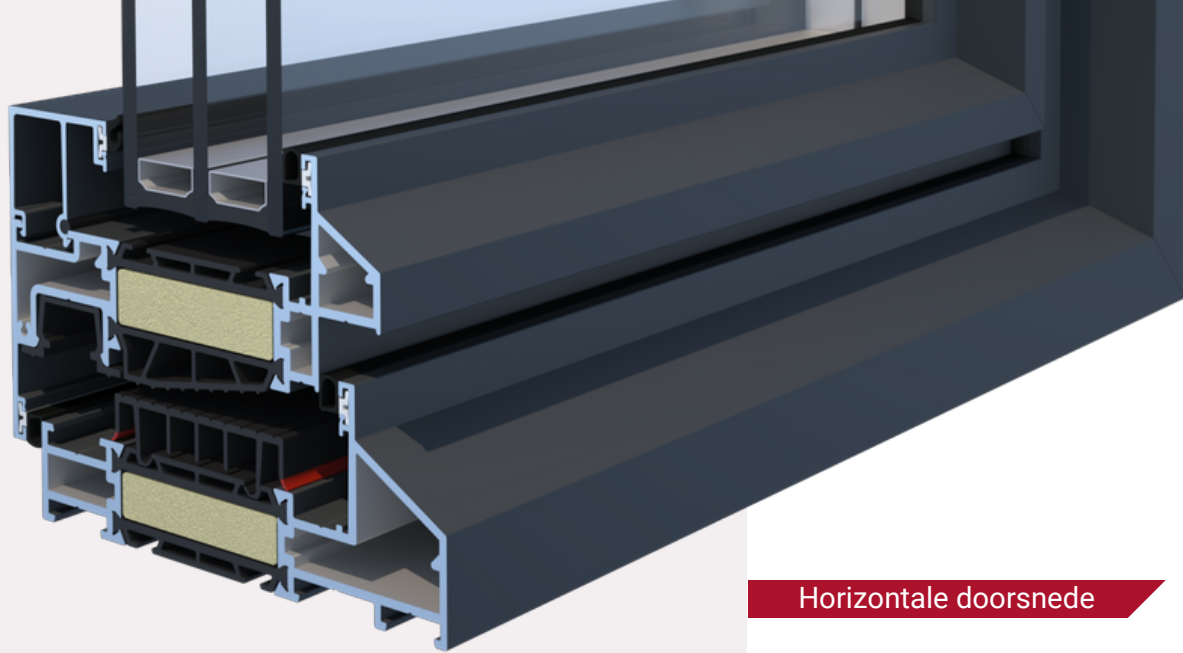

ALUNEO

RAMEN & DEUREN CHASSIS & PORTES

DECALU 110 STEEL

Uf vanaf 1,0 W/(m²k)

deceuninck

MADE IN
BELGIUM

De Decalu110 STEEL creëert de 'steel look' eigen aan de architectuur van oude industriële gebouwen. Het imiteren van stalen ramen is ideaal in nieuwe eigentijdse woningen en ook in renovatie van bestaande gebouwen en lofts. Deze raamvleugel met zijn uitstekende isolatiewaarde en zijn steel uitzicht kan voorzien worden van dubbele of driedubbele beglazing, Heeft een u-waarde vanaf 1.0 W/(m²k).

Een van de sterkste punten aan dit systeem is de voorgetrokken glasrubbers in de glaslat. Dit helpt niet enkel tegen het inkrimpen van de rubber bij de verschillende temperaturen, maar is ook nog eens tijdbesparend bij de plaatsing.

De ramen zijn automatisch voorzien van 2 veiligheidssluitplaten per vleugel met optie tot RC2N beveiliging. De raamkrukken zijn volledig gelakt, Kierverluchting en onzichtbare scharnieren zijn bijkomende sterke punten.

Technische details

- Kader inbouwdiepte van 110mm
- Centrale middenstijl vanaf 110,5mm
- Uf vanaf 1.0 W/(m²k)
- Glasdikte tot 62mm
- Glaslat met ingetrokken dichting
- Kierverluchting
- Glasgewicht tot 150kg
- Onzichtbare scharnieren
- Kleur kruk volgens raam
- Optie RC2N
- Sterke akoestische prestaties