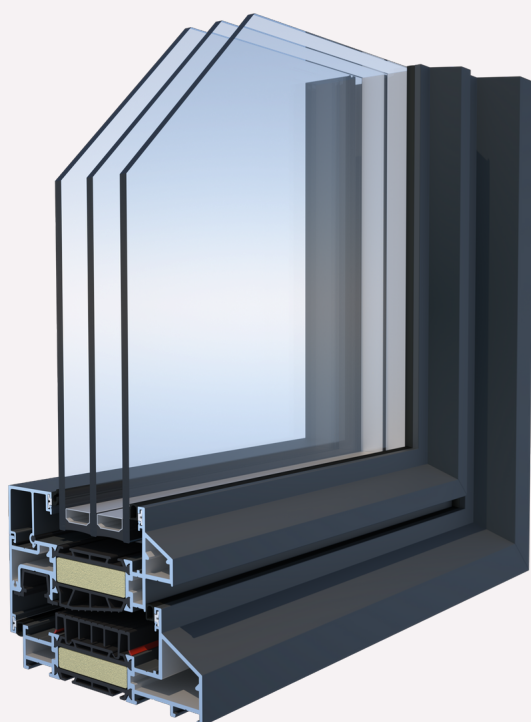

ALUNEO

RAMEN & DEUREN CHASSIS & PORTES

DECALU 110 STEEL

Uf vanaf 1,0 W/(m²k)

deceuninck

MADE IN
BELGIUM

De Decalu110 STEEL creëert de 'steel look' eigen aan de architectuur van oude industriële gebouwen. Het imiteren van stalen ramen is ideaal in nieuwe eigentijdse woningen en ook in renovatie van bestaande gebouwen en lofts. Deze raamvleugel met zijn uitstekende isolatiewaarde en zijn steel uitzicht kan voorzien worden van dubbele of driedubbele beglazing, Heeft een u-waarde vanaf 1.0 W/(m²k).

Een van de sterkste punten aan dit systeem is de voorgetrokken glasrubbers in de glaslat. Dit helpt niet enkel tegen het inkrimpen van de rubber bij de verschillende temperaturen, maar is ook nog eens tijdbesparend bij de plaatsing.

De ramen zijn automatisch voorzien van 2 veiligheidssluitplaten per vleugel met optie tot RC2N beveiliging. De raamkrukken zijn volledig gelakt, Kierverluchting en onzichtbare scharnieren zijn bijkomende sterke punten.

Technische details

- Kader inbouwdiepte van 110mm
- Centrale middenstijl vanaf 110,5mm
- Uf vanaf 1.0 W/(m²k)
- Glasdikte tot 62mm
- Glaslat met ingetrokken dichting
- Kierverluchting
- Glasgewicht tot 150kg
- Onzichtbare scharnieren
- Kleur kruk volgens raam
- Optie RC2N
- Sterke akoestische prestaties