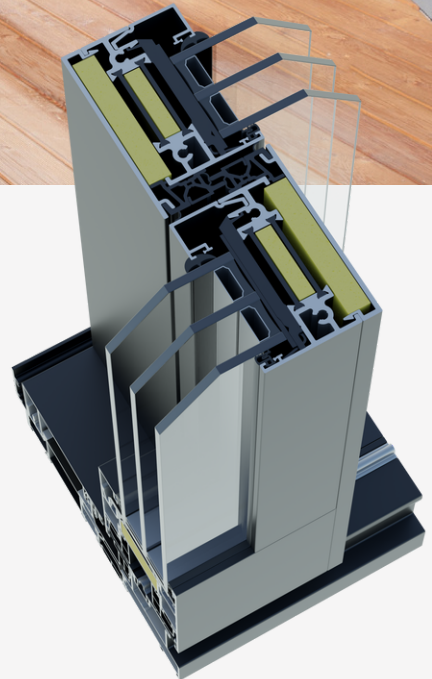

DECALU 163 "SLIM" SLIDE

HET MINIMALISTISCH SCHUIFRAAM

De Decalu163 slide is een totaal schuifraam systeem met vele mogelijkheden. Van duorail tot monorail met binnen- of buitenbeglazing. Optie tot glas op glas hoekverbinding.

Het schuifraam heeft een inbouwdiepte van 163mm, met zijn slanke middenstijl van 53mm en een totale drempelhoogte van 55mm, heeft dit systeem alles om een moderne uitstraling te geven. De schuifvleugels zijn voorzien van 6 dichting rubbers sluitend op de kader, alsook door de volledig geïsoleerde profielen, bekomt men een isolatiewaarde startend vanaf Uf 1.9 W/(m²K).

De schuivende elementen zijn steeds hefschuif, dit met komgreep of kruk aan buitenzijde. De maximum draagkracht is mogelijk tot 400 kg.

Technische details

- Kader inbouwdiepte van 163mm
- Middenstijl van 53mm
- Glasdikte tot 52mm
- Uf vanaf 1,9 W/(m²k)
- Hefschuif
- Glasgewicht tot 400kg
- Duorail met enkele of dubbel slider (DUO) en grote maten
- Monorail met buitenbeglazing
- Hoekschuifraam met glas op glas verbinding
- Optie tot invloeren
- Optie tot geschroefde kader en te monteren op de werf

4

Maximale afmeting : Niet versterkt

Maximale afmeting : Dubbel versterkt