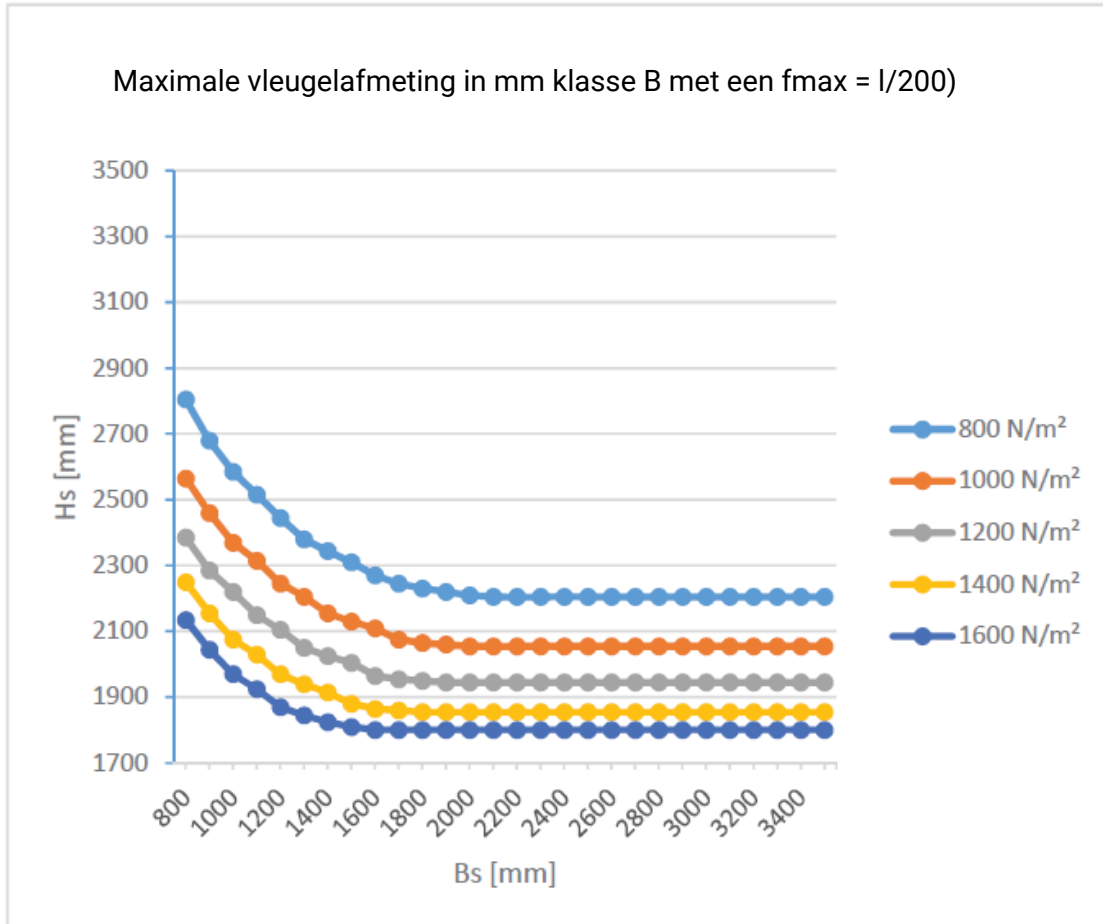

Het schuifraam heeft een inbouwdiepte van 163mm, met zijn slanke middenstijl van 53mm en een totale drempelhoogte van 55mm, heeft dit systeem alles om een moderne uitstraling te geven. De schuifvleugels zijn voorzien van 6 dichting rubbers sluitend op de kader, alsook door de volledig geïsoleerde profielen, bekomt men een isolatiewaarde startend vanaf Uf 1.9 W/(m²K).

De schuivende elementen zijn steeds hefschuif, dit met komgreep of kruk aan buitenzijde. De maximum draagkracht is mogelijk tot 400 kg.

Technische details

- Kader inbouwdiepte van 163mm
- Middenstijl van 53mm
- Glasdikte tot 52mm
- Uf vanaf 1,9 W/(m²k)
- Hefschuif
- Glasgewicht tot 400kg
- Duorail met enkele of dubbel slider (DUO) en grote maten
- Monorail met buitenbeglazing
- Hoekschuifraam met glas op glas verbinding
- Optie tot invloeren
- Optie tot geschroefde kader en te monteren op de werf

4

Maximale afmeting : Niet versterkt

Maximale afmeting : Dubbel versterkt