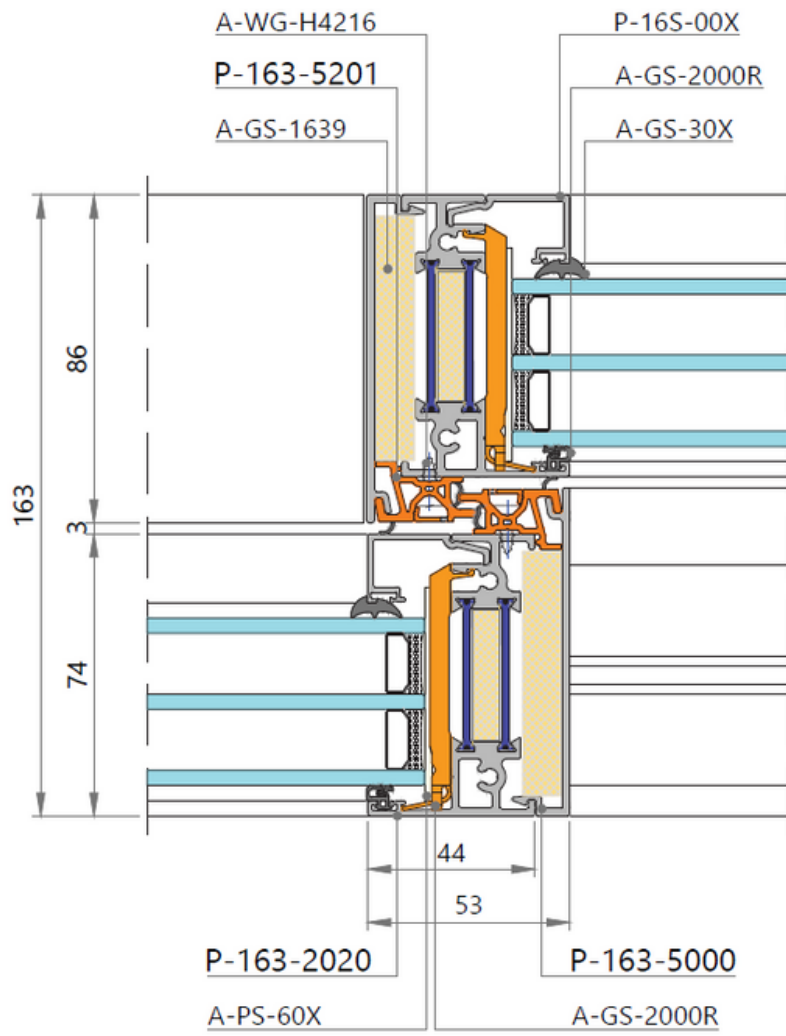

Het schuifraam heeft een inbouwdiepte van 163mm, met zijn slanke middenstijl van 53mm en een totale drempelhoogte van 55mm, heeft dit systeem alles om een moderne uitstraling te geven. De schuifvleugels zijn voorzien van 6 dichting rubbers sluitend op de kader, alsook door de volledig geïsoleerde profielen, bekomt men een isolatiewaarde startend vanaf Uf 1.9 W/(m²K).

De schuivende elementen zijn steeds hefschuif, dit met komgreep of kruk aan buitenzijde. De maximum draagkracht is mogelijk tot 400 kg.

Technische details

- Kader inbouwdiepte van 163mm
- Middenstijl van 53mm
- Glasdikte tot 52mm
- Uf vanaf 1,9 W/(m²k)
- Hefschuif
- Glasgewicht tot 400kg
- Duorail met enkele of dubbel slider (DUO) en grote maten
- Monorail met buitenbeglazing
- Hoekschuifraam met glas op glas verbinding
- Optie tot invloeren
- Optie tot geschroefde kader en te monteren op de werf

4

Maximale afmeting : Niet versterkt

Maximale afmeting : Dubbel versterkt