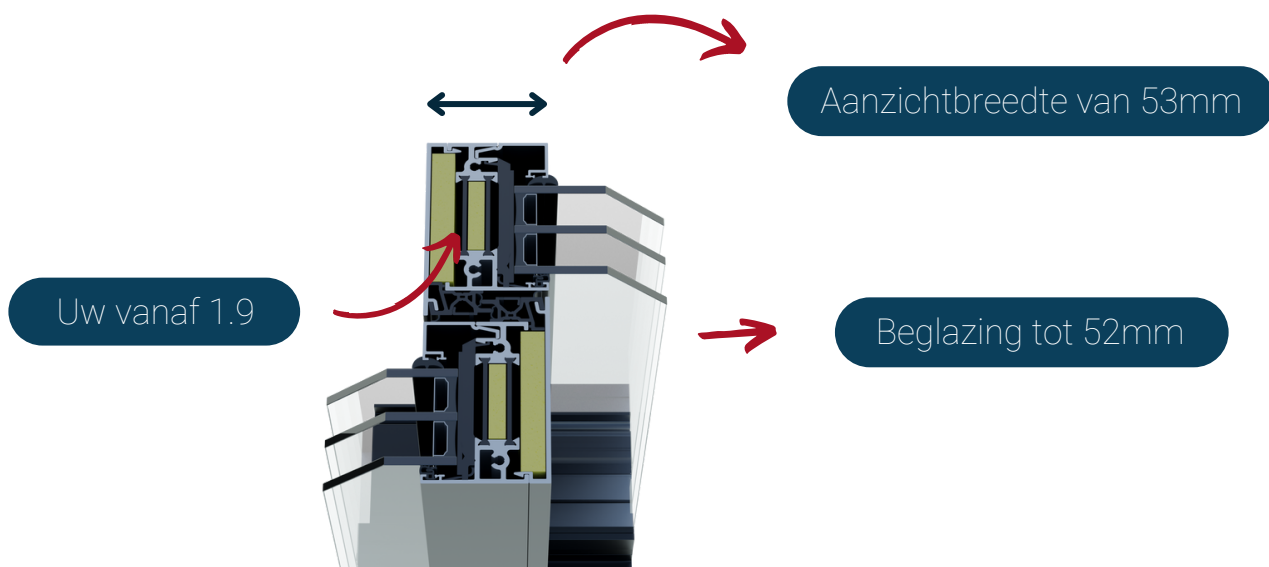

DECALU 163 "SLIM" SLIDE

HET MINIMALISTISCH SCHUIFRAAM

De Decalu163 slide is een totaal schuifraam systeem met vele mogelijkheden. Van duorail tot monorail met binnen- of buitenbeglazing. Optie tot glas op glas hoekverbinding.

Het schuifraam heeft een inbouwdiepte van 163mm, met zijn slanke middenstijl van 53mm en een totale drempelhoogte van 55mm, heeft dit systeem alles om een moderne uitstraling te geven. De schuifvleugels zijn voorzien van 6 dichting rubbers sluitend op de kader, alsook door de volledig geïsoleerde profielen, bekomt men een isolatiewaarde startend vanaf Uf 1.9 W/(m²K).

De schuivende elementen zijn steeds hefschuif, dit met komgreep of kruk aan buitenzijde. De maximum draagkracht is mogelijk tot 400 kg.

Technische details

- Kader inbouwdiepte van 163mm
- Middenstijl van 53mm
- Glasdikte tot 52mm
- Uf vanaf 1,9 W/(m²k)
- Hefschuif
- Glasgewicht tot 400kg
- Duorail met enkele of dubbel slider (DUO) en grote maten
- Monorail met buitenbeglazing
- Hoekschuifraam met glas op glas verbinding
- Optie tot invloeren
- Optie tot geschroefde kader en te monteren op de werf

4

Maximale afmeting : Niet versterkt

Maximale afmeting : Dubbel versterkt