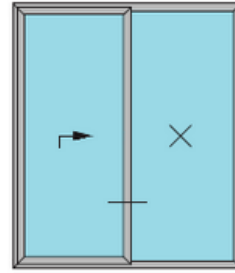

Het schuifraam heeft een inbouwdiepte van 163mm, met zijn slanke middenstijl van 53mm en een totale drempelhoogte van 55mm, heeft dit systeem alles om een moderne uitstraling te geven. De schuifvleugels zijn voorzien van 6 dichting rubbers sluitend op de kader, alsook door de volledig geïsoleerde profielen, bekomt men een isolatiewaarde startend vanaf Uf 1.9 W/(m²K).

De schuivende elementen zijn steeds hefschuif, dit met komgreep of kruk aan buitenzijde. De maximum draagkracht is mogelijk tot 400 kg.

Technische details

- Kader inbouwdiepte van 163mm
- Middenstijl van 53mm
- Glasdikte tot 52mm
- Uf vanaf 1,9 W/(m²k)
- Hefschuif
- Glasgewicht tot 400kg
- Duorail met enkele of dubbel slider (DUO) en grote maten
- Monorail met buitenbeglazing
- Hoekschuifraam met glas op glas verbinding
- Optie tot invloeren
- Optie tot geschroefde kader en te monteren op de werf

4

Maximale afmeting : Niet versterkt

Maximale afmeting : Dubbel versterkt