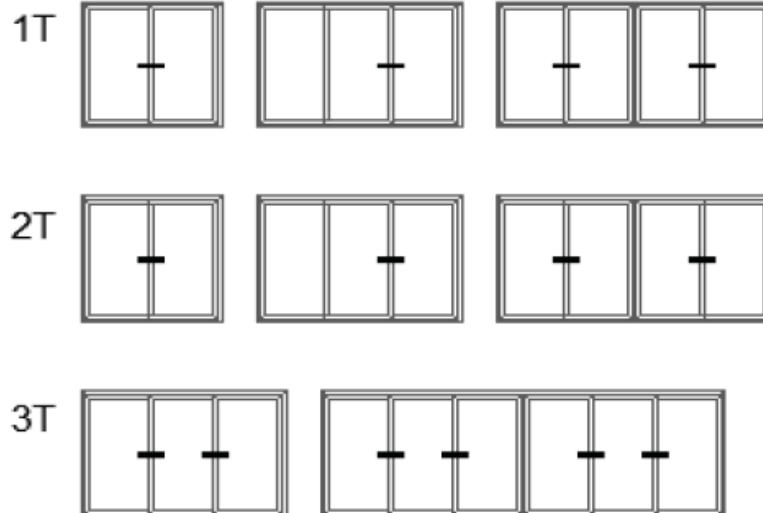

Maximale afmeting : Niet versterkt