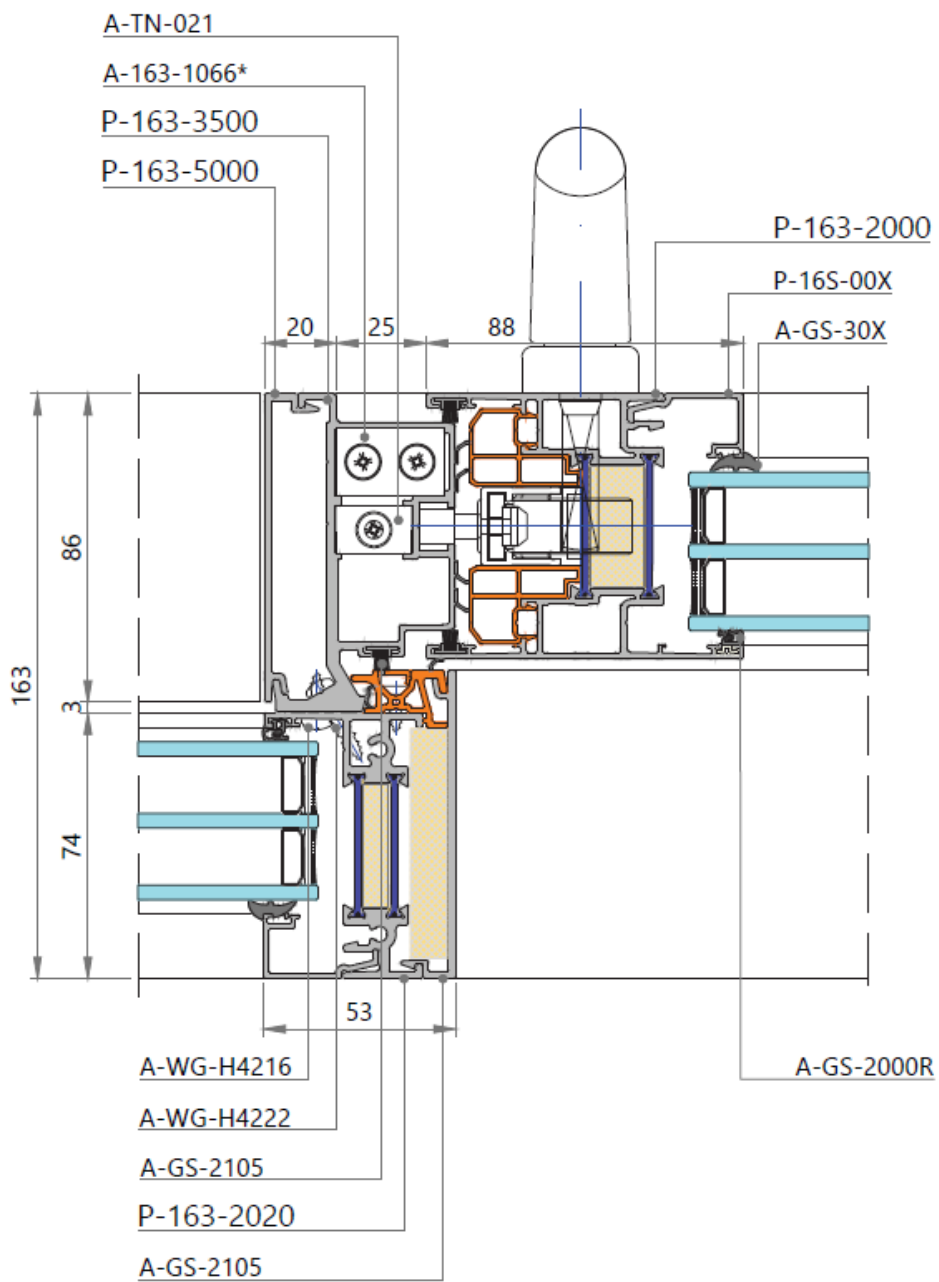

Het schuifraam heeft een inbouwdiepte van 163mm, met zijn slanke middenstijl van 53mm en een totale drempelhoogte van 55mm, heeft dit systeem alles om een moderne uitstraling te geven. De schuifvleugels zijn voorzien van 6 dichting rubbers sluitend op de kader, alsook door de volledig geïsoleerde profielen, bekomt men een isolatiewaarde startend vanaf Uf 1.9 W/(m²K).

De schuivende elementen zijn steeds hefschuif, dit met komgreep of kruk aan buitenzijde. De maximum draagkracht is mogelijk tot 400 kg.

Technische details

- Kader inbouwdiepte van 163mm
- Middenstijl van 53mm
- Glasdikte tot 52mm
- Uf vanaf 1,9 W/(m²k)
- Hefschuif
- Glasgewicht tot 400kg
- Duorail met enkele of dubbel slider (DUO) en grote maten
- Monorail met buitenbeglazing
- Hoekschuifraam met glas op glas verbinding
- Optie tot invloeren
- Optie tot geschroefde kader en te monteren op de werf

4

Maximale afmeting : Niet versterkt

Maximale afmeting : Dubbel versterkt