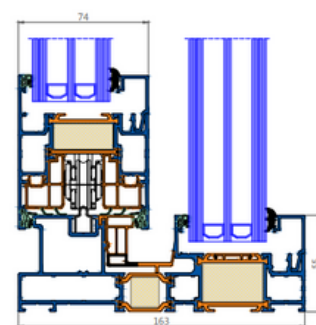

Monorail

deceuninck

MADE IN
BELGIUM

+32 02 669 00 94

Info@aluneo.be

Watermolenstraat 92, 1654 Huizingen