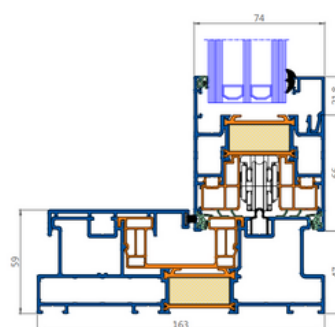

De Decalu163 slide is een totaal schuifraam systeem met vele mogelijkheden. Van duorail tot monorail met binnen- of buitenbeglazing. Optie tot glas op glas hoekverbinding.

Het schuifraam heeft een inbouwdiepte van 163mm, met zijn slanke middenstijl van 53mm en een totale drempelhoogte van 55mm, heeft dit systeem alles om een moderne uitstraling te geven. De schuifvleugels zijn voorzien van 6 dichting rubbers sluitend op de kader, alsook door de volledig geïsoleerde profielen, bekomt men een isolatiewaarde startend vanaf Uf 1.9 W/(m²K).

De schuivende elementen zijn steeds hefschuif, dit met komgreep of kruk aan buitenzijde. De maximum draagkracht is mogelijk tot 400 kg.

Technische details

- Kader inbouwdiepte van 163mm
- Middenstijl van 53mm
- Glasdikte tot 52mm
- Uf vanaf 1,9 W/(m²k)
- Hefschuif
- Glasgewicht tot 400kg
- Duorail met enkele of dubbel slider (DUO) en grote maten
- Monorail met buitenbeglazing
- Hoekschuifraam met glas op glas verbinding
- Optie tot invloeren
- Optie tot geschroefde kader en te monteren op de werf

DOORSNEDES

Duorail

deceuninck

MADE IN
BELGIUM

+32 02 669 00 94

Info@aluneo.be

Watermolenstraat 92, 1654 Huizingen