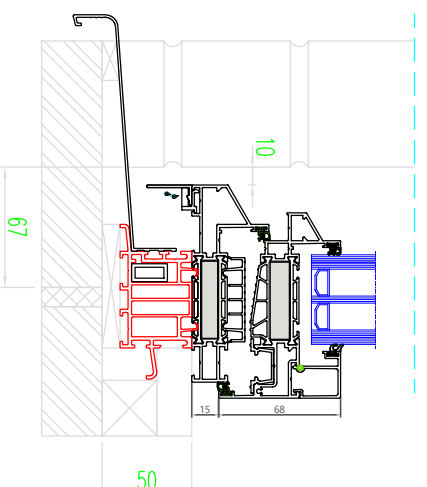

Dorpelaansluitingen Decalu 110

Dorpelaansluiting met afwateringskopje

Dorpelaansluiting met olu dorpel

Systeem G

Dorpelaansluiting met renovatiereuse

Systeem E

Dorpelaansluiting
Systeem F

Dorpelaansluiting met rolukgeleider