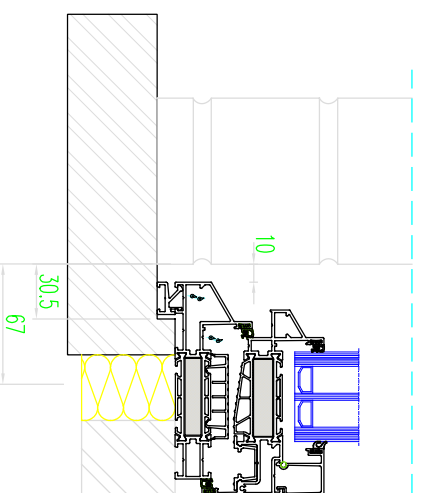

Dorpelaansluitingen Decalu 110

Dorpelaansluiting met afwateringskopje

Dorpelaansluiting met olu dorpel

Systeem G

Dorpelaansluiting met renovatiereuse

Systeem E

Dorpelaansluiting
Systeem F

Dorpelaansluiting met rolukgeleider