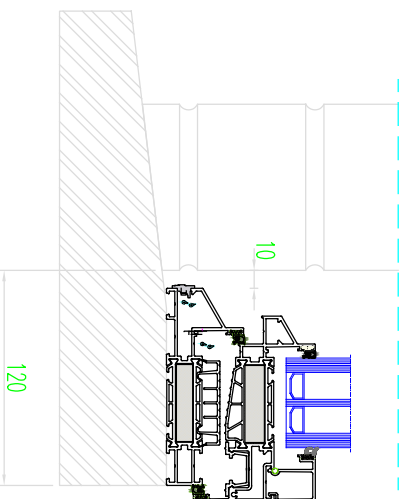

Dorpelaansluitingen Decalu 110

Dorpelaansluiting met afwateringskopje

Dorpelaansluiting met olu dorpel

Systeem G

Dorpelaansluiting met renovatiereuse

Systeem E

Dorpelaansluiting
Systeem F

Dorpelaansluiting met rolukgeleider