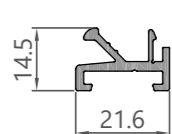

**Makelaar Decalu 110 Steel RAMEN**  
Battée ouvrant Decalu 110 Steel CHASSIS

**DORPELS Decalu 110 Steel**  
Profils d'appui Decalu 110 Steel  
P-B88-A5200

A-GS-5200

P-B00-5001

P-B00-1018

P-B00-1024

P-B88-5002

P-B00-1001

P-B00-1021

P-B00-1002

P-B00-1022

**VERBREDINGEN en KOPPELPROFIELN Decalu 110 Steel**  
Profils ELARGISSEURS et coupleurs Decalu 110 Steel

**Kaderverbreidingsprofielen Decalu op buitenschaal**

**Kaderverbreidingsprofielen Decalu op binnenschaal**  
Profils d'élargissement Decalu