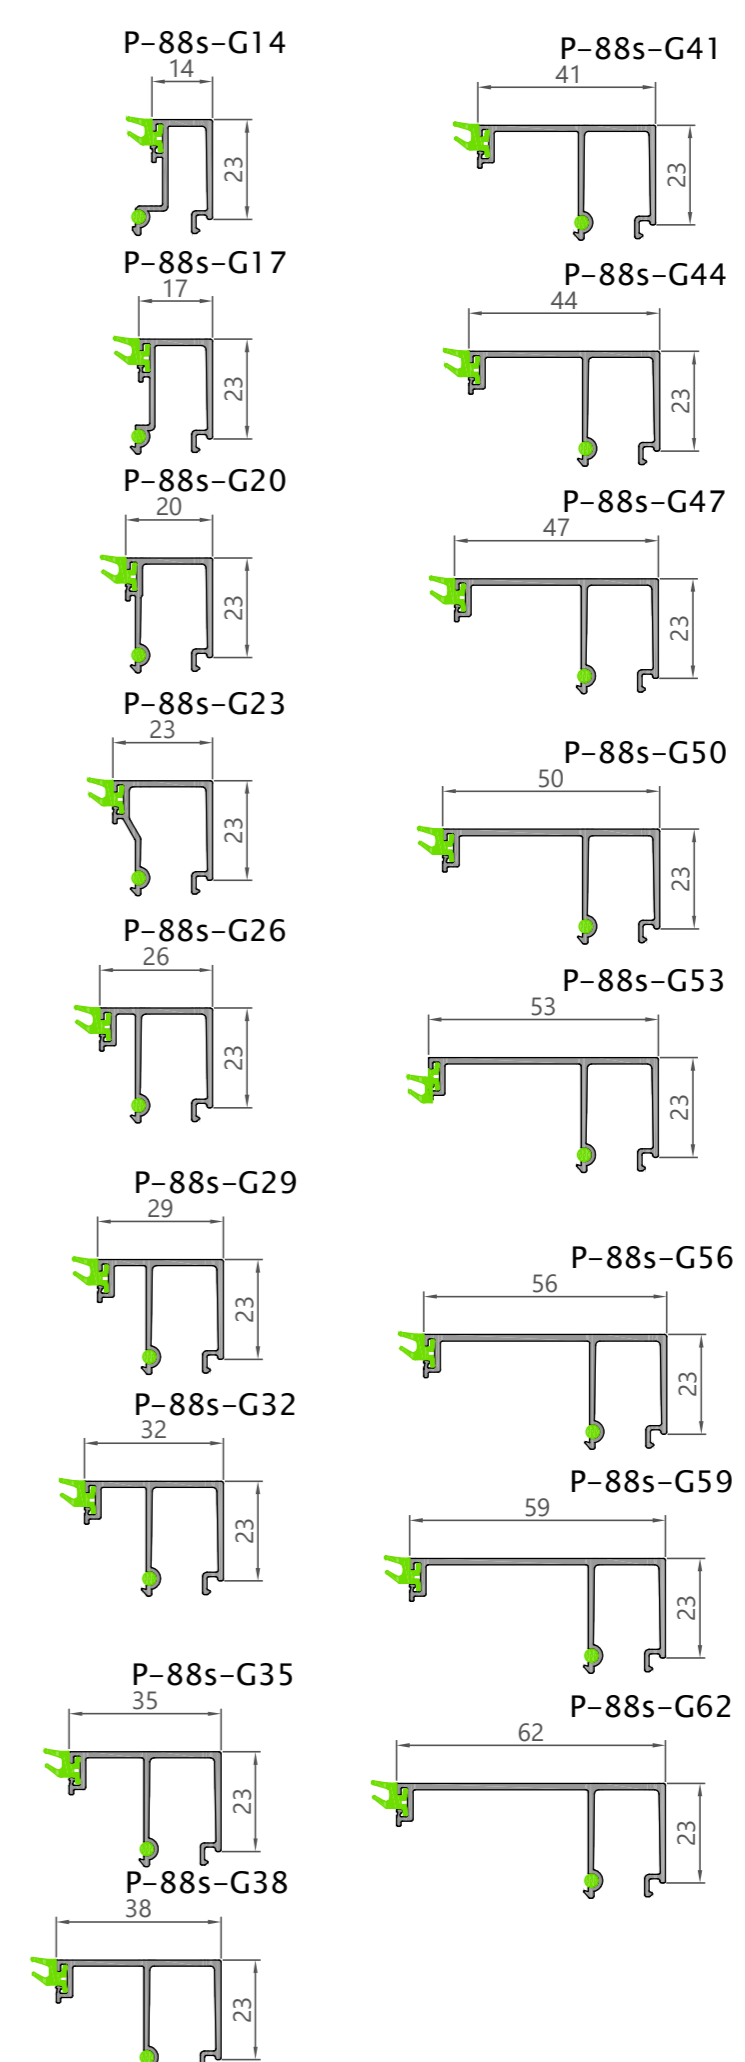

**Kaders Decalu 110 Steel RAMEN**  
Dormants Decalu 110 Steel CHASSIS

**Kaders Decalu 110 Steel DEUREN**  
Dormants Decalu 110 Steel PORTES

**Stijlen Decalu 110 Steel VLEUGELS**  
Traverses Decalu 110 Steel OUVRANTS

**Makelaar Decalu 110 Steel RAMEN**  
Battée ouvrant Decalu 110 Steel CHASSIS

**DORPELS Decalu 110 Steel**  
Profils d'appui Decalu 110 Steel  
P-B88-A5200

A-GS-5200

P-B00-5001

P-B00-1018

P-B00-1024

P-B88-5002

P-B00-1001

P-B00-1021

P-B00-1002

P-B00-1022

**VERBREDINGEN en KOPPELPROFIELN Decalu 110 Steel**  
Profils ELARGISSEURS et coupleurs Decalu 110 Steel

**Kaderverbreidingsprofielen Decalu op buitenschaal**

**Kaderverbreidingsprofielen Decalu op binnenschaal**  
Profils d'élargissement Decalu

**Versterkingsprofielen**  
Table de profil supplémentaire

**Glaslatten**  
Parcloses

**HULPPROFIELEN Decalu**  
Profils extra Decalu

**Koppelprofielen**  
Table de profil supplémentaire

**Afwerkingsprofielen**  
Profils de finition