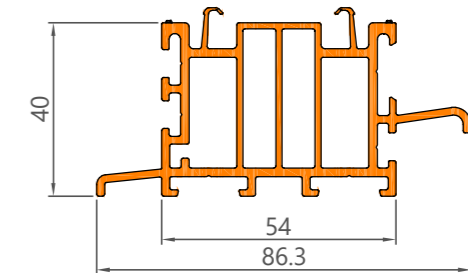

**Makelaar Decalu 110 Steel RAMEN**  
Battée ouvrant Decalu 110 Steel CHASSIS

**DORPELS Decalu 110 Steel**  
Profils d'appui Decalu 110 Steel  
P-B88-A5200

A-GS-5200

P-B00-5001

P-B00-1018

P-B00-1024

P-B88-5002

P-B00-1001

P-B00-1021

P-B00-1002

P-B00-1022

**VERBREDINGEN en KOPPELPROFIELN Decalu 110 Steel**  
Profils ELARGISSEURS et coupleurs Decalu 110 Steel

**Kaderverbreidingsprofielen Decalu op buitenschaal**

**Kaderverbreidingsprofielen Decalu op binnenschaal**  
Profils d'élargissement Decalu