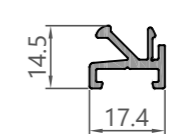

**Makelaar Decalu 110 Steel RAMEN**  
Battée ouvrant Decalu 110 Steel CHASSIS

**DORPELS Decalu 110 Steel**  
Profils d'appui Decalu 110 Steel  
P-B88-A5200

A-GS-5200

P-B00-5001

P-B00-1018

P-B00-1024

P-B88-5002

P-B00-1001

P-B00-1021

P-B00-1002

P-B00-1022

**VERBREDINGEN en KOPPELPROFIELN Decalu 110 Steel**  
Profils ELARGISSEURS et coupleurs Decalu 110 Steel

**Kaderverbreidingsprofielen Decalu op buitenschaal**

**Kaderverbreidingsprofielen Decalu op binnenschaal**  
Profils d'élargissement Decalu