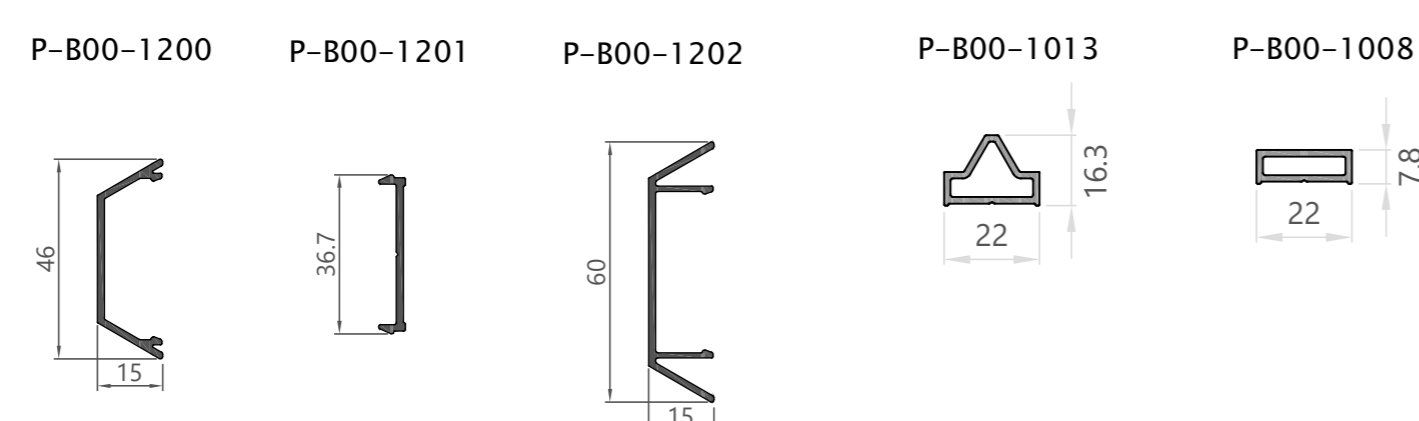

Sierprofielen Decalu 110 Steel
Profils extra Decalu 110 Steel

Kruishouten
Croisillons