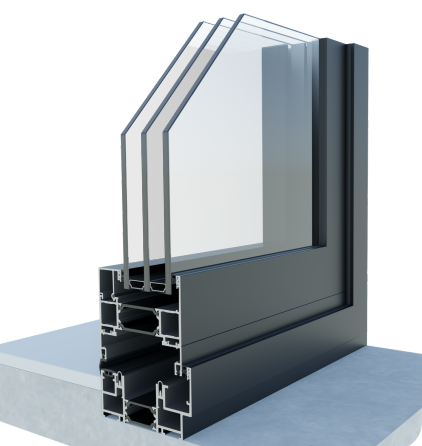

DECALU88 FOLDING DOORS

deceuninck

PROFONDEUR 97MM

HAUTEUR 117MM

150KG

DORMANT ENCASTRÉ

DORMANT AVEC FRAPPE

CHARNIÈRES 150KG

DESCRIPTION

L'ouverture de la fenêtre peut être utilisée de manière optimale avec une porte coulissante pliante ou en accordéon. Ce système est également parfaitement adapté à un pool house ou à une salle de jardin. Avec cette nouvelle solution de fenêtre architecturale, les espaces intérieurs et extérieurs se fondent parfaitement et vous pouvez profiter pleinement des deux. De plus, une aile peut être utilisée comme porte d'entrée.

CARACTÉRISTIQUES

- Profil dormant encastré de 30 mm ou dormant avec frappe
- U_w 1,5(W/m²K)
- Poids du vitrage jusqu'à 150 kg/ par vantail
- Épaisseur du vitrage jusqu'à 62 mm
- Largeurs d'ouvrant de 750 à 1200 mm, ouvertures à l'intérieur ou à l'extérieur.
- Profils d'insertion réglables à gauche et à droite dans le dormant
- Résistant aux effractions
- Peinture poudre seaside inclus