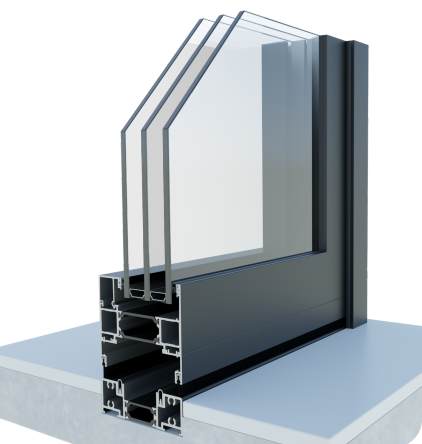

DECALU88 FOLDING DOORS

deceuninck

PROFONDEUR 97MM

HAUTEUR 117MM

150KG

DORMANT ENCASTRÉ

DORMANT AVEC FRAPPE

CHARNIÈRES 150KG

DESCRIPTION

L'ouverture de la fenêtre peut être utilisée de manière optimale avec une porte coulissante pliante ou en accordéon. Ce système est également parfaitement adapté à un pool house ou à une salle de jardin. Avec cette nouvelle solution de fenêtre architecturale, les espaces intérieurs et extérieurs se fondent parfaitement et vous pouvez profiter pleinement des deux. De plus, une aile peut être utilisée comme porte d'entrée.

CARACTÉRISTIQUES

- Profil dormant encastré de 30 mm ou dormant avec frappe
- U_w 1,5(W/m²K)
- Poids du vitrage jusqu'à 150 kg/ par vantail
- Épaisseur du vitrage jusqu'à 62 mm
- Largeurs d'ouvrant de 750 à 1200 mm, ouvertures à l'intérieur ou à l'extérieur.
- Profils d'insertion réglables à gauche et à droite dans le dormant
- Résistant aux effractions
- Peinture poudre seaside inclus