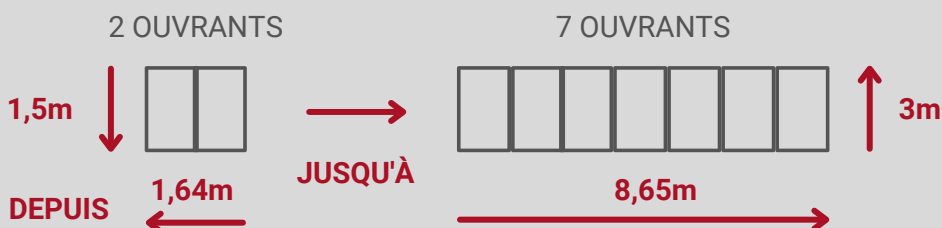

LES POSSIBILITÉS

+32 2 669 00 94

Info@aluneo.be

Watermolenstraat 92, 1654 Huizingen

deceuninck

MADE IN
BELGIUM