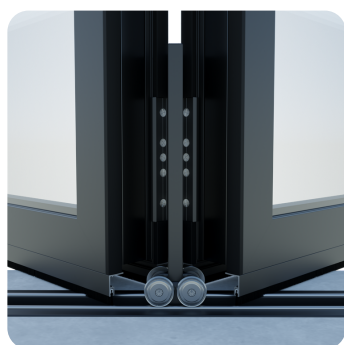

DECALU88 FOLDING DOORS

deceuninck

PROFONDEUR 97MM

HAUTEUR 117MM

150KG

DORMANT ENCASTRÉ

DORMANT AVEC FRAPPE

CHARNIÈRES 150KG

DESCRIPTION

L'ouverture de la fenêtre peut être utilisée de manière optimale avec une porte coulissante pliante ou en accordéon. Ce système est également parfaitement adapté à un pool house ou à une salle de jardin. Avec cette nouvelle solution de fenêtre architecturale, les espaces intérieurs et extérieurs se fondent parfaitement et vous pouvez profiter pleinement des deux. De plus, une aile peut être utilisée comme porte d'entrée.

CARACTÉRISTIQUES

- Profil dormant encastré de 30 mm ou dormant avec frappe
- U_w 1,5(W/m²K)
- Poids du vitrage jusqu'à 150 kg/ par vantail
- Épaisseur du vitrage jusqu'à 62 mm
- Largeurs d'ouvrant de 750 à 1200 mm, ouvertures à l'intérieur ou à l'extérieur.
- Profils d'insertion réglables à gauche et à droite dans le dormant
- Résistant aux effractions
- Peinture poudre seaside inclus