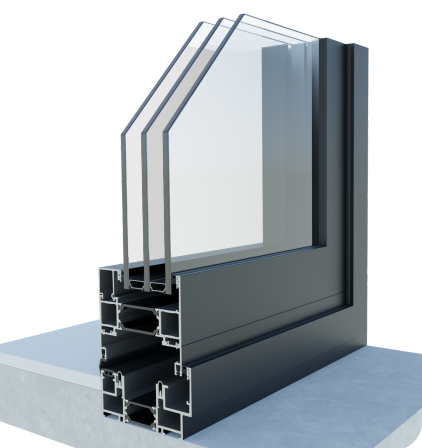

DECALU88 FOLDING DOORS

deceuninck

DIEPTE 97MM

HOOGTE 117MM

150KG

VERZONKEN KADER

KADER MET AANSLAG

SCHARNIEREN 150KG

OMSCHRIJVING

De raamopening optimaal benutten, kan met een schuifvouw- of harmonicadeur. Dit systeem is ook perfect toepasbaar in een poolhouse of tuinkamer. Met deze nieuwe architecturale raamoplossing vloeien binnen en buitenruimtes naadloos in elkaar, en geniet je optimaal van beiden. Bovendien kan één vleugel gebruikt worden als toegangsdeur.

UITVOERINGEN

- Verzonken kaderprofiel van 30mm of kader met aanslag
- Uw 1,5(W/m²K)
- Glasgewicht tot 150kg/ per vleugel
- Glasdikte tot 62mm
- Vleugelbreedtes van 750 tot 1200mm, binnen of buitendraaiend
- Regelbare inzetprofielen links en rechts in de kader
- Inbraakwerend
- Standaard seaside poedercoating