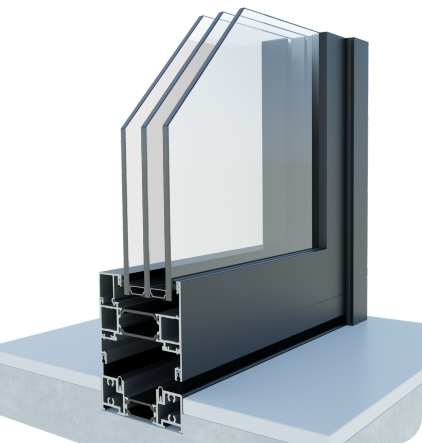

DECALU88 FOLDING DOORS

deceuninck

DIEPTE 97MM

HOOGTE 117MM

150KG

VERZONKEN KADER

KADER MET AANSLAG

SCHARNIEREN 150KG

OMSCHRIJVING

De raamopening optimaal benutten, kan met een schuifvouw- of harmonicadeur. Dit systeem is ook perfect toepasbaar in een poolhouse of tuinkamer. Met deze nieuwe architecturale raamoplossing vloeien binnen en buitenruimtes naadloos in elkaar, en geniet je optimaal van beiden. Bovendien kan één vleugel gebruikt worden als toegangsdeur.

UITVOERINGEN

- Verzonken kaderprofiel van 30mm of kader met aanslag
- Uw 1,5(W/m²K)
- Glasgewicht tot 150kg/ per vleugel
- Glasdikte tot 62mm
- Vleugelbreedtes van 750 tot 1200mm, binnen of buitendraaiend
- Regelbare inzetprofielen links en rechts in de kader
- Inbraakwerend
- Standaard seaside poedercoating