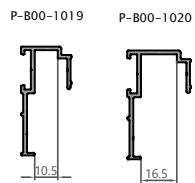

Vleugels Decalu 88 Standard DEUREN
Ouvrants Decalu 88 Standard PORTES

VERBREDINGEN en KOPPELPROFIELN Decalu 88
Profils ELARGISSEURS et coupleurs Decalu 88

Halfschaal op buitenschaal / Demi elargisseur EXT

Halfschaal op binnenschaal / Demi elargisseur INT

Versterkingsprofielen / Profil de renfort

Afwerkingsprofielen / Profils de finition

Geleider en windlat / Profils Guide et coupe vent

Kruishouten / Croisillons