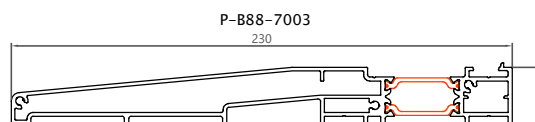

Halfschaal op binnenschaal / Demi elargisseur INT

Versterkingsprofielen / Profil de renfort

Afwerkingsprofielen / Profils de finition

Geleider en windlat / Profils Guide et coupe vent

Kruishouten / Croisillons

DORPELS Decalu 88 Standard
Profils d'appui Decalu 88 Standard

Koppelrubbers
Table de profil supplémentaire

Koppelprofielen
Table de profil supplémentaire

Glaslatten
Parcloses

Ramen & deuren / Chassis & portes