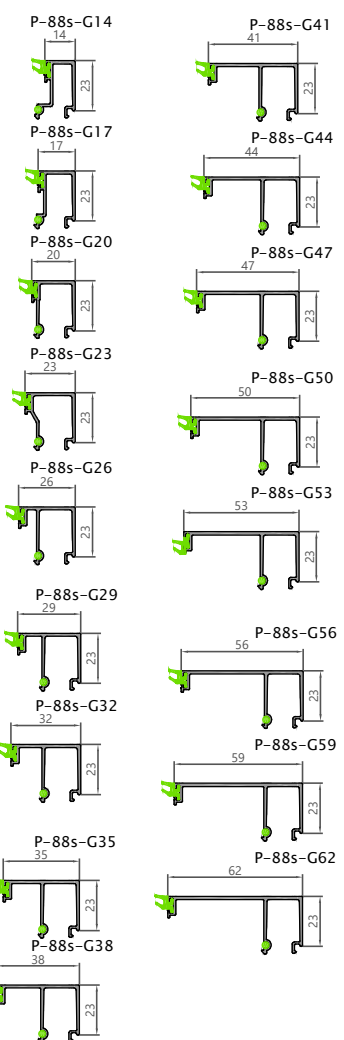

Kaders Decalu 88 Standard RAMEN
Dormants Decalu 88 Standard CHASSIS

Kaders/Stijlen Decalu 88 Standard RAMEN
Dormants/Traverse Decalu 88 Standard CHASSIS

Vleugels Decalu 88 Standard RAMEN
Ouvrants Decalu 88 Standard CHASSIS

Makelaar Decalu 88 Standard RAMEN
Battée ouvrant Decalu 88 Standard CHASSIS

Vleugelstijlen Decalu 88 Standard
Traverses ouvrant Decalu 88 Standard

Hoekprofielen Decalu 88
Profils d'angle Decalu 88

Kaders Decalu 88 Standard DEUREN
Dormants Decalu 88 Standard PORTES

Halfschaal op binnenschaal / Demi elargisseur INT

Versterkingsprofielen / Profil de renfort

Afwerkingsprofielen / Profils de finition

Geleider en windlat / Profils Guide et coupe vent

Kruishouten / Croisillons

DORPELS Decalu 88 Standard
Profils d'appui Decalu 88 Standard

Koppelrubbers
Table de profil supplémentaire

Koppelprofielen
Table de profil supplémentaire

Glaslatten
Parcloses

Ramen & deuren / Chassis & portes