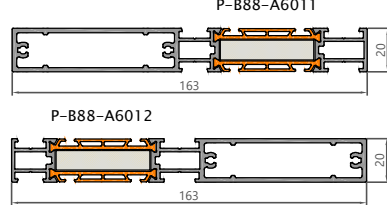

Vleugels Decalu 88 Standard DEUREN
Ouvrants Decalu 88 Standard PORTES

VERBREDINGEN en KOPPELPROFIELN Decalu 88
Profils ELARGISSEURS et coupleurs Decalu 88

Halfschaal op buitenschaal / Demi elargisseur EXT

Halfschaal op binnenschaal / Demi elargisseur INT

Versterkingsprofielen / Profil de renfort

Afwerkingsprofielen / Profils de finition

Geleider en windlat / Profils Guide et coupe vent

Kruishouten / Croisillons