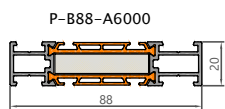

Makelaar Decalu 88 Standard RAMEN
Battée ouvrant Decalu 88 Standard CHASSIS

Vleugelstijlen Decalu 88 Standard
Traverses ouvrant Decalu 88 Standard

Hoekprofielen Decalu 88
Profils d'angle Decalu 88

Kaders Decalu 88 Standard DEUREN
Dormants Decalu 88 Standard PORTES

Vleugels Decalu 88 Standard DEUREN
Ouvrants Decalu 88 Standard PORTES

VERBREDINGEN en KOPPELPROFIELN Decalu 88
Profils ELARGISSEURS et coupleurs Decalu 88

Halfschaal op buitenschaal / Demi elargisseur EXT